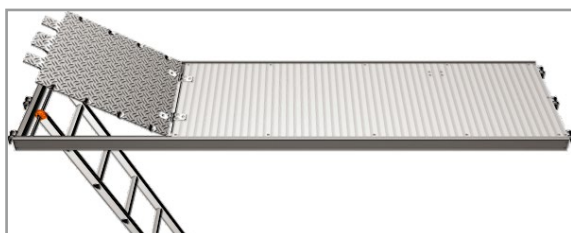

### Layher Sperrholzbelag mit BFU 100 G

2,07 m Robo DST mit Aluminium Deckel	87,00
2,57 m Robo DST mit Aluminium Deckel	94,00
3,07 m Robo DST mit Aluminium Deckel	100,00
Aluminium Quersprosse	4,80
Quersprosse	4,50