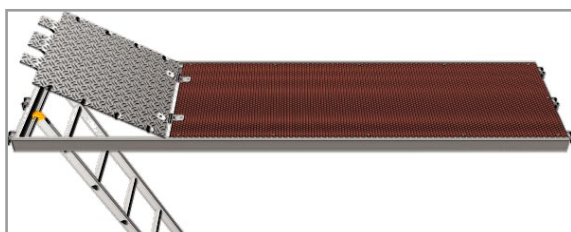

Layher Xtra-N Kunststoffbelag

2,07 m Robo DST Xtra-N mit Aluminium Deckel	118,00
2,57 m Robo DST Xtra-N mit Aluminium Deckel	135,00
3,07 m Robo DST Xtra-N mit Aluminium Deckel	149,00
Aluminium Quersprosse	4,80
Quersprosse	4,50

COELHO

* Bei allen Preisen handelt es sich um komplette Montagepreise inkl. Material und Reparatur

V5.0 - Stand 02-2015 - Änderungen vorbehalten