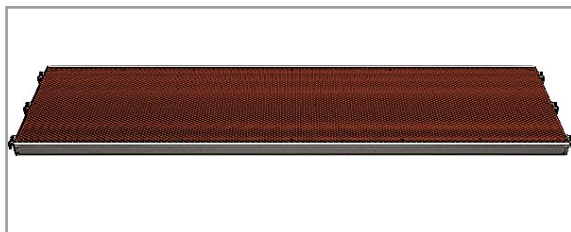

Reparatur Robustboden

Robustboden = Robo

Preis* in €

Layher Sperrholzbelag mit BFU 100 G

1,57 m Robo-Sperrholzbelag	41,00
2,07 m Robo-Sperrholzbelag	52,00
2,57 m Robo-Sperrholzbelag	60,00
3,07 m Robo-Sperrholzbelag	65,00
Quersprosse	4,50