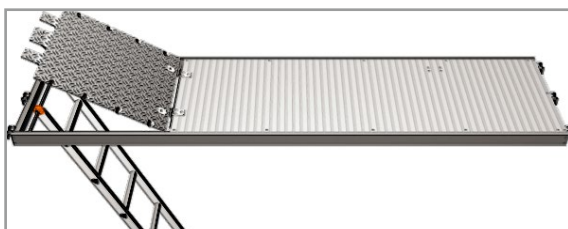

Layher Aluminiumbelag

2,07 m Stabo DST Aluminium komplett	107,00
2,57 m Stabo DST Aluminium komplett	119,00
3,07 m Stabo DST Aluminium komplett	130,00
Aluminium Quersprosse	4,80