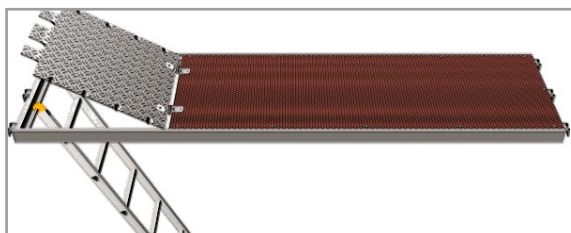

Layher Sperrholzbelag mit BFU 100 G

2,07 m Robo DST mit Aluminium Deckel	87,00
2,57 m Robo DST mit Aluminium Deckel	94,00
3,07 m Robo DST mit Aluminium Deckel	100,00
Aluminium Quersprosse	4,80
Quersprosse	4,50